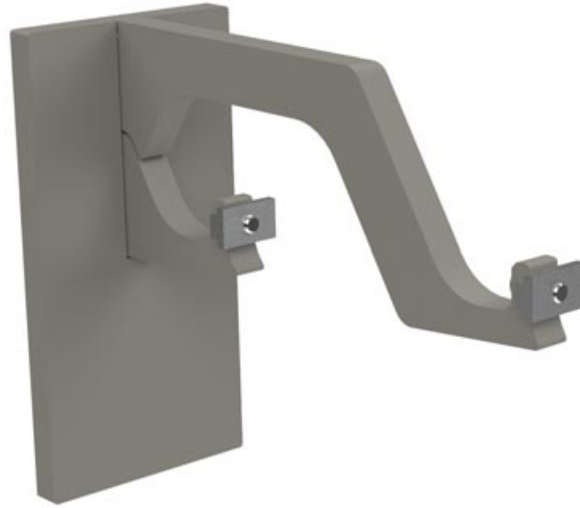

**FINISHES** Shades @@@ Cloud • Alabaster • Bone • Barley • Dusk • Ceramic • Cream • Mineral • Dove • Parchment • Oatmeal • Millstone • Stone • Clay • Grey Moss  
 Slate • Cocoa • Moss • Damson • Smoke • Frame Grey • Lead • Earth • Burnt Ash • Flint • Chacoal • Raven  
 Coat Options **Metallics** @@ Platinum • Champagne • Gold • Cognac • Antique Brass • Gunmetal • Pewter • Bronzed  
**Anodic Metals** Twilight • Glow • Sky • Sunrise • Storm • Glimmer • Sunset • Night Sky • Midnight  
**Custom** See Specification Guide for details  
 Matte @  
 Satin @  
 Gloss @

**F30mm (1<sup>3</sup>/<sub>16</sub>" ) B30mm (1<sup>3</sup>/<sub>16</sub>" )**

**F38mm (1<sup>1</sup>/<sub>2</sub>" ) B30mm (1<sup>3</sup>/<sub>16</sub>" )**

**FINISHES** **Shades** ☉☉☉ Cloud • Alabaster • Bone • Barley • Dusk • Ceramic • Cream • Mineral • Dove • Parchment • Oatmeal • Millstone • Stone • Clay • Grey Moss  
**Coat Options** **Metallics** ☉☉ Platinum • Champagne • Gold • Cognac • Antique Brass • Gunmetal • Pewter • Bronzed  
**Anodic Metals** Twilight • Glow • Sky • Sunrise • Storm • Glimmer • Sunset • Night Sky • Midnight  
**Custom** See Specification Guide for details  
**Matte** ☉  
**Satin** ☉  
**Gloss** ☉

F38mm (1 1/2") B38mm (1 1/2")