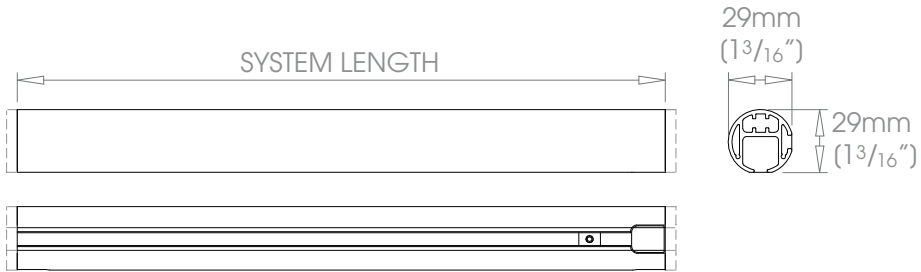

30mm (1³/₁₆")

FINISHES Shades @@@ Cloud • Alabaster • Bone • Barley • Dusk • Ceramic • Cream • Mineral • Dove • Parchment • Oatmeal • Millstone • Stone • Clay • Grey Moss
 Slate • Cocoa • Moss • Damson • Smoke • Frame Grey • Lead • Earth • Burnt Ash • Flint • Chacoal • Raven
 Coat Options **Metallics** @@ Platinum • Champagne • Gold • Cognac • Antique Brass • Gunmetal • Pewter • Bronzed
Anodic Metals Twilight • Glow • Sky • Sunrise • Storm • Glimmer • Sunset • Night Sky • Midnight
Custom See Specification Guide for details
 Matte @
 Satin @
 Gloss @

38mm (1 1/2")