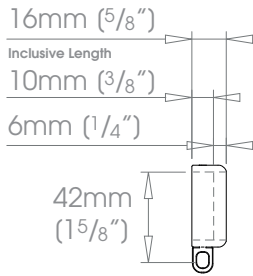

30mm (1³/₁₆"

38mm (1 1/2")