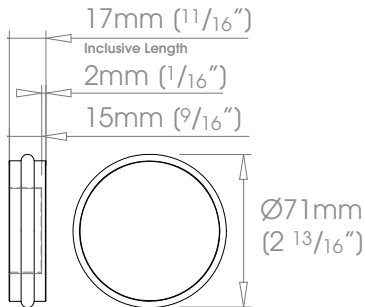

30mm (1³/₁₆"

38mm (1¹/₂"

50mm (2"