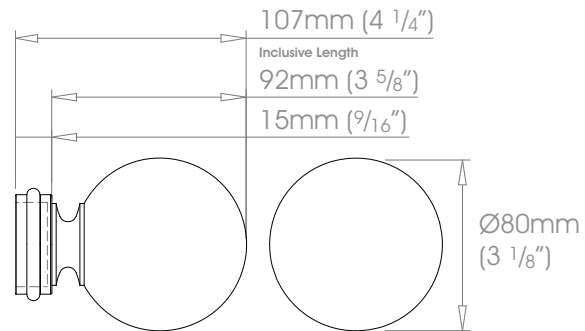

30mm (1³/₁₆"

38mm (1¹/₂"

50mm (2"