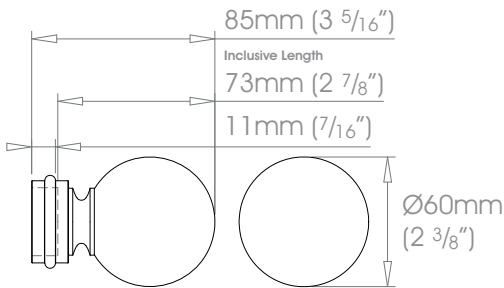

30mm (1³/₁₆"

38mm (1¹/₂"

50mm (2"