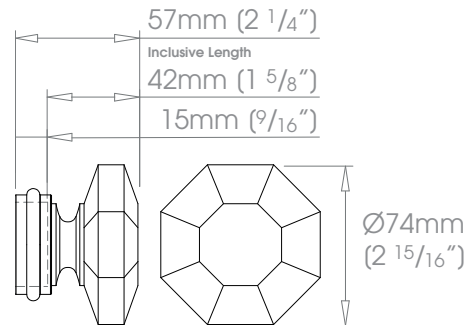

30mm (1³/₁₆"

38mm (1¹/₂"

50mm (2"