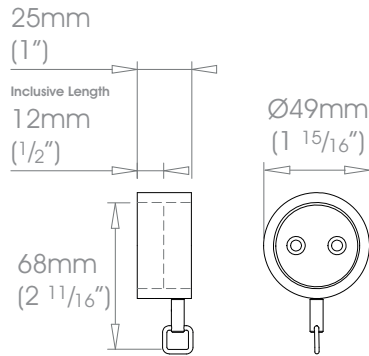

Custom

30mm (1³/₁₆"

38mm (1¹/₂"

50mm (2")