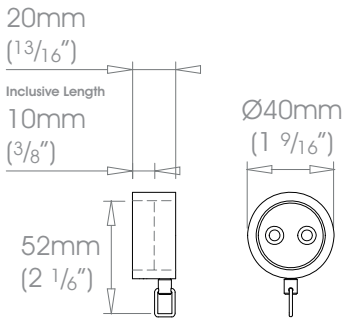

Custom

30mm (1³/₁₆"

38mm (1¹/₂"

50mm (2")