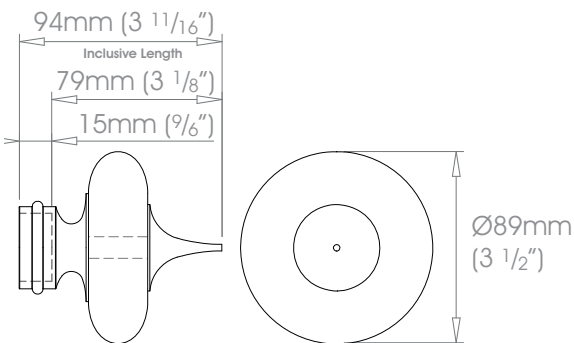

Round ø30mm (1 3/16")

Round ø50mm (2")