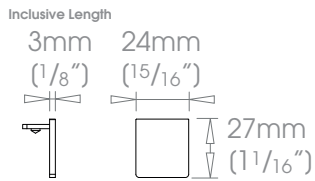

Square H27mm (1 1/16")