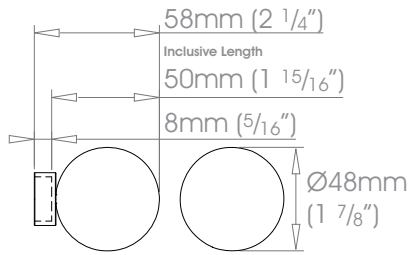

19mm (3/4")