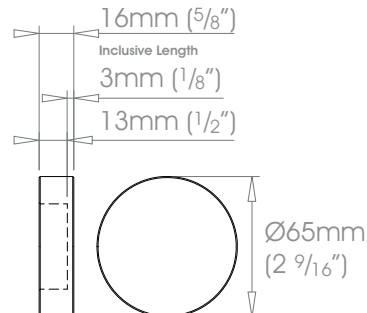

38mm (1 1/2")