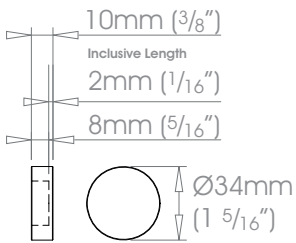

19mm (3/4")