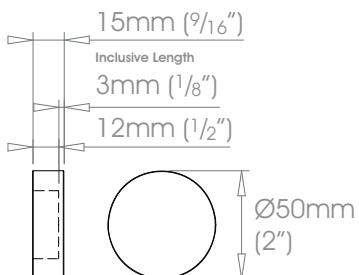

30mm (1 3/16")