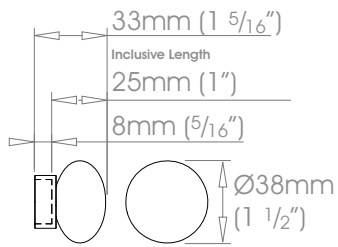

19mm (3/4")