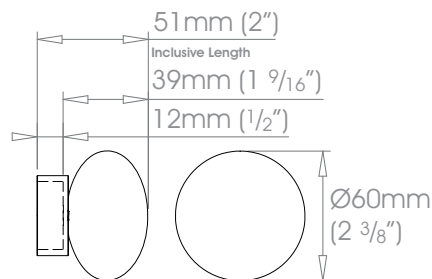

30mm (1 3/16")