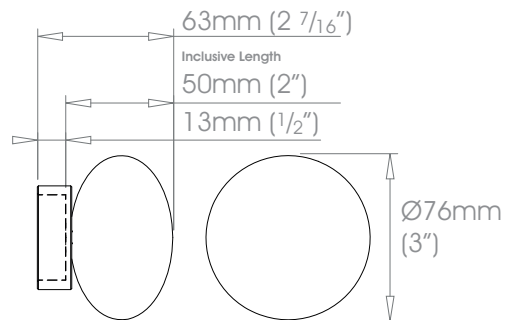

38mm (1 1/2")