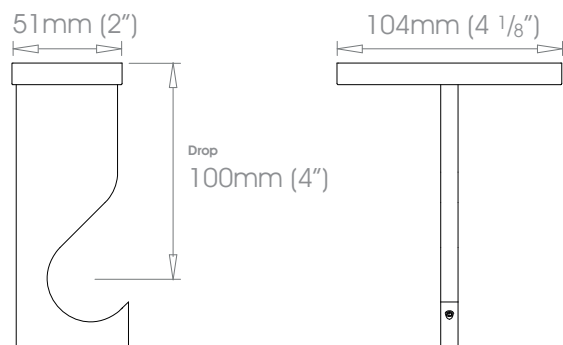

38mm (1 1/2")