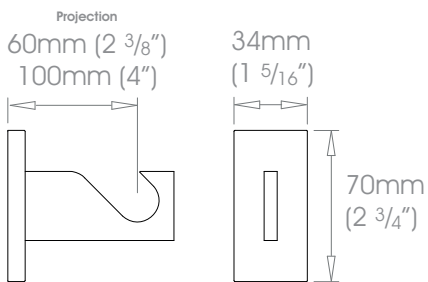

19mm (3/4")