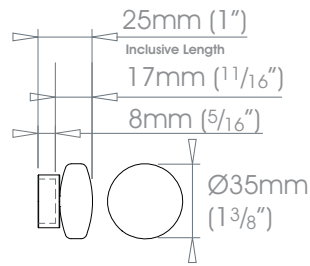

19mm (3/4")