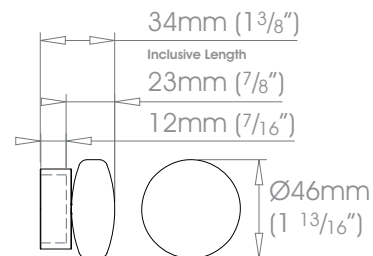

30mm (1 3/16")