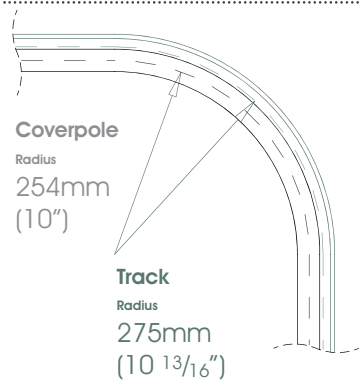

38mm (1 1/2")

50mm (2")

Uncovered Track