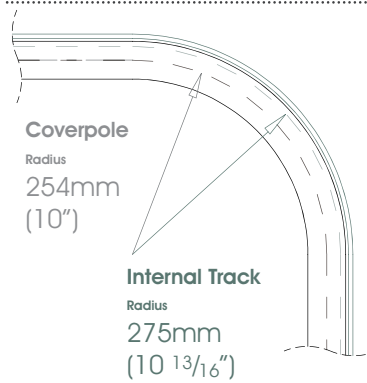

38mm (1 1/2")

50mm (2")

Uncovered Track